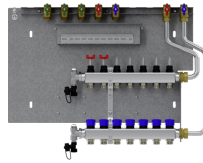

Type	HKV-4	HKV-5	HKV-6
Réf. à commander	202567	202568	202569

Caractéristiques techniques

Nombre de circuits de chauffage	4	5	6
Valeur Kvs retour	1,92 m ³ /h	1,92 m ³ /h	1,92 m ³ /h
Valeur Kvs départ avec débitmètre entièrement ouvert	0,78 m ³ /h	0,78 m ³ /h	0,78 m ³ /h