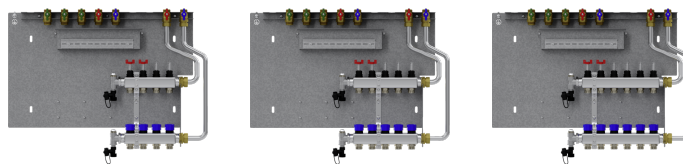

HKV-7

ACCESSOIRES

RÉF. PRODUIT: 202570

Les principales caractéristiques

Réduction du temps de montage grâce à des composants prémontés

Montage simple du bornier du régulateur avec le logement fourni

Installation rapide grâce à des composants harmonisés

Type	HKV-4	HKV-5	HKV-6
Réf. à commander	202567	202568	202569

Caractéristiques techniques

Nombre de circuits de chauffage	4	5	6
Valeur Kvs retour	1,92 m ³ /h	1,92 m ³ /h	1,92 m ³ /h
Valeur Kvs départ avec débitmètre entièrement ouvert	0,78 m ³ /h	0,78 m ³ /h	0,78 m ³ /h

Type	HKV-7	HKV-8	HKV-9
Réf. à commander	202570	202571	202572

Caractéristiques techniques

Nombre de circuits de chauffage	7	8	9
Valeur Kvs retour	1,92 m ³ /h	1,92 m ³ /h	1,92 m ³ /h
Valeur Kvs départ avec débitmètre entièrement ouvert	0,78 m ³ /h	0,78 m ³ /h	0,78 m ³ /h