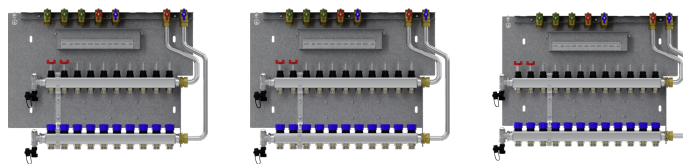

Type	HKV-4	HKV-5	HKV-6
Réf. à commander	202567	202568	202569

Caractéristiques techniques

Nombre de circuits de chauffage	4	5	6
Valeur Kvs retour	1,92 m ³ /h	1,92 m ³ /h	1,92 m ³ /h
Valeur Kvs départ avec débitmètre entièrement ouvert	0,78 m ³ /h	0,78 m ³ /h	0,78 m ³ /h

Type	HKV-7	HKV-8	HKV-9
Réf. à commander	202570	202571	202572

Caractéristiques techniques

Nombre de circuits de chauffage	7	8	9
Valeur Kvs retour	1,92 m ³ /h	1,92 m ³ /h	1,92 m ³ /h
Valeur Kvs départ avec débitmètre entièrement ouvert	0,78 m ³ /h	0,78 m ³ /h	0,78 m ³ /h