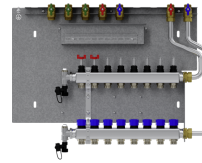

Type	HKV-4	HKV-5	HKV-6
Réf. à commander	202567	202568	202569

Caractéristiques techniques

Nombre de circuits de chauffage	4	5	6
Valeur Kvs retour	1,92 m ³ /h	1,92 m ³ /h	1,92 m ³ /h
Valeur Kvs départ avec débitmètre entièrement ouvert	0,78 m ³ /h	0,78 m ³ /h	0,78 m ³ /h