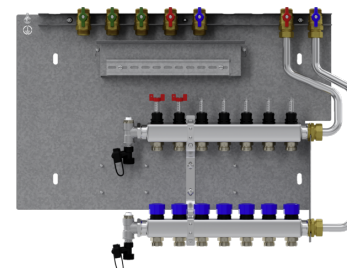

HKV-7

ACCESSOIRES

RÉF. PRODUIT: 202570

Les principales caractéristiques

Réduction du temps de montage grâce à des composants prémontés

Montage simple du bornier du régulateur avec le logement fourni

Installation rapide grâce à des composants harmonisés

Type	HKV-4	HKV-5	HKV-6
Réf. à commander	202567	202568	202569

Caractéristiques techniques

Nombre de circuits de chauffage	4	5	6
Valeur Kvs retour	1,92 m ³ /h	1,92 m ³ /h	1,92 m ³ /h
Valeur Kvs départ avec débitmètre entièrement ouvert	0,78 m ³ /h	0,78 m ³ /h	0,78 m ³ /h