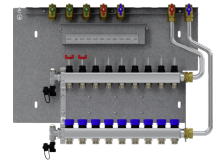

Type	HKV-4	HKV-5	HKV-6
Réf. à commander	202567	202568	202569

Caractéristiques techniques

Nombre de circuits de chauffage	4	5	6
Valeur Kvs retour	1,92 m ³ /h	1,92 m ³ /h	1,92 m ³ /h
Valeur Kvs départ avec débitmètre entièrement ouvert	0,78 m ³ /h	0,78 m ³ /h	0,78 m ³ /h