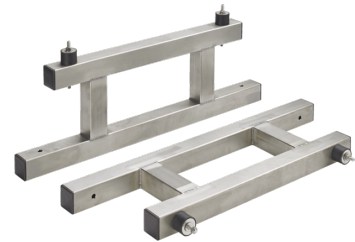

SK H-Form

ZUBEHÖR

PRODUKT-NR.: 233854

Beschreibung • Edelstahlkonsole in H-Form 250 mm für Blocktritte oder Betonplatte.

Die wichtigsten Merkmale

2 Edelstahlkonsolen im Set

4 Schwingungsdämpfer im Lieferumfang

Vierkantrohre mit vorgebohrten Löchern für Bodenbefestigung

Typ	SK H-Form
Bestell-Nr.	233854

Technische Daten

Höhe	250 mm
Tiefe	50 mm
Länge	750 mm
Gewicht	10,00 kg

Service-Hotline

Sie haben Fragen? Wir helfen gerne:
Unter der Telefonnummer **0844 333 444**